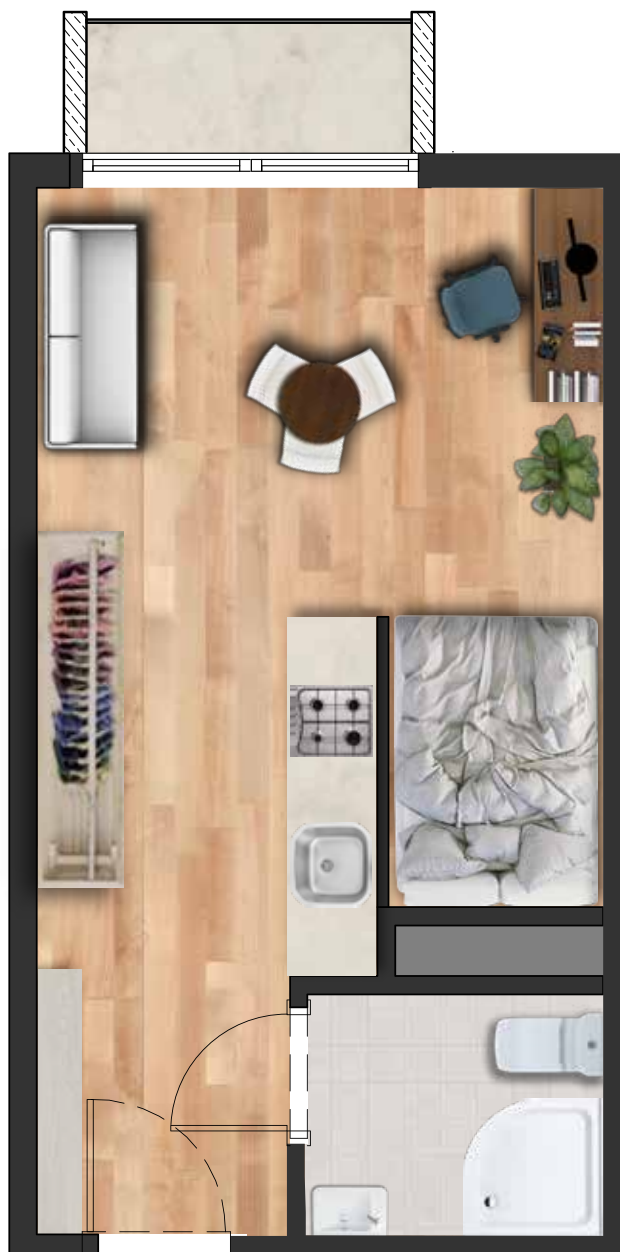

INWESTGRUPA

piętro:
2

karta lokalu:
I-P2_2

powierzchnia:
25,97 m²

SKALA 0 1 2 3 4m

RZUT BUDYNKU - PIĘTRO 2, LOKAL I - P2_2