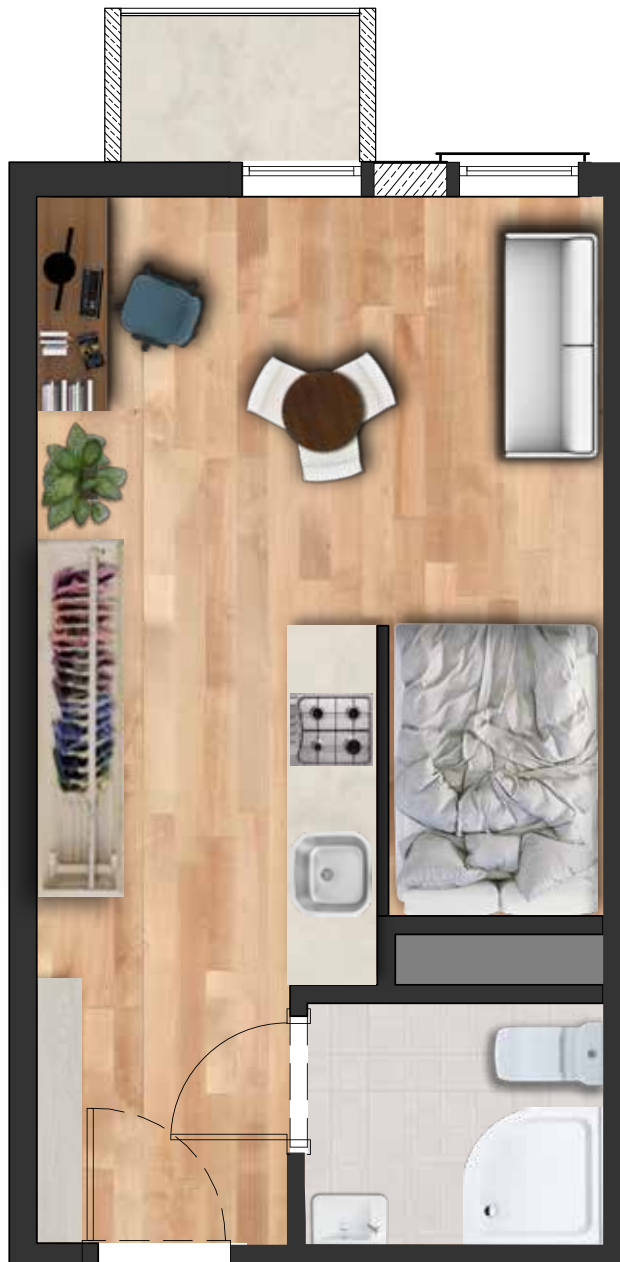

INWESTGRUPA

piętro:
2

karta lokalu:
I-P2_6

powierzchnia:
25,97 m²

SKALA 0 1 2 3 4m

RZUT BUDYNKU - PIĘTRO 2, LOKAL I - P2_6