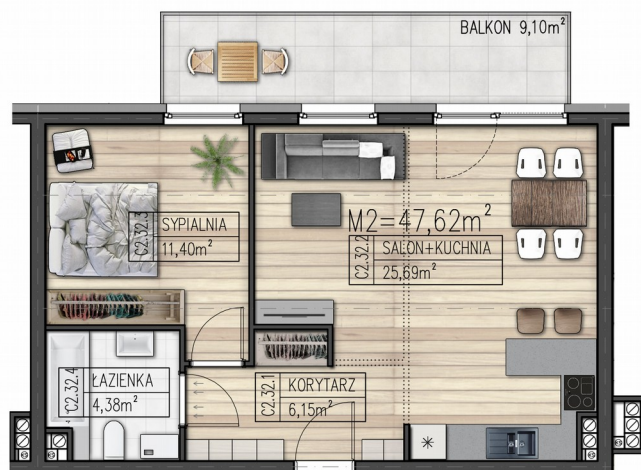

BUDYNEK:

C

KLATKA:

II

PIĘTRO:

5

KARTA MIESZKANIA:

32

ZESTAWIENIE POWIERZCHNI LOKALU 32		
NR	NAZWA POMIESZCZENIA	POWIERZCHNIA
32.1	KORYTARZ	6,15m ²
32.2	SALON+KUCHNIA	25,69m ²
32.3	SYPIALNIA	11,40m ²
32.4	ŁAZIENKA	4,38m ²
SUMA		47,62m ²
BALKON		9,10m ²

SKALA 1:100

RZUT BUDYNKU C - KLATKA II
5 PIĘTRO- LOKAL 32

ZAGOSPODAROWANIE
TERENU