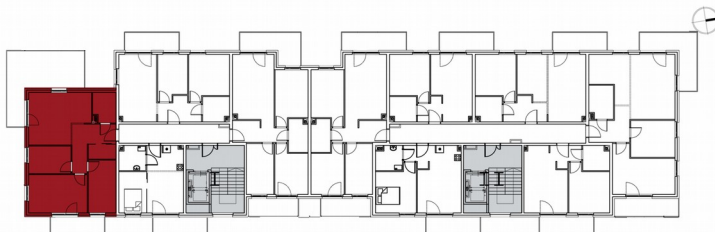

BUDYNEK:

A

KLATKA:

I

PIĘTRO:

4

KARTA MIESZKANIA:

17

ZESTAWIENIE POWIERZCHNI LOKALU 17		
NR	NAZWA POMIESZCZENIA	POWIERZCHNIA
17.1	KORYTARZ	11,12m ²
17.2	ŁAZIENKA	4,21m ²
17.3	SALON+KUCHNIA	19,09m ²
17.4	POKÓJ	7,65m ²
17.5	SYPIALNIA	14,76m ²
17.6	POKÓJ	9,57m ²
SUMA		66,40m²
BALKON 1		22,04m ²
BALKON 2		6,02m ²

SKALA 1:100

RZUT BUDYNKU A - KLATKA I
4 PIĘTRO - LOKAL 17

ZAGOSPODAROWANIE
TERENU