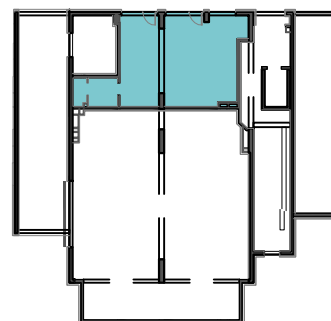

powierzchnia lokalu 61,19 m²

0.03	usługi	54,87 m ²
0.04	pom.socjalne	4,28 m ²
0.05	łazienka	2,04 m ²

lokal usługowy

KONDYGNACJA

0

Uwaga: Prezentowane rzuty zostały załączone w celu przedstawienia układu funkcjonalnego i należy je traktować poglądowo