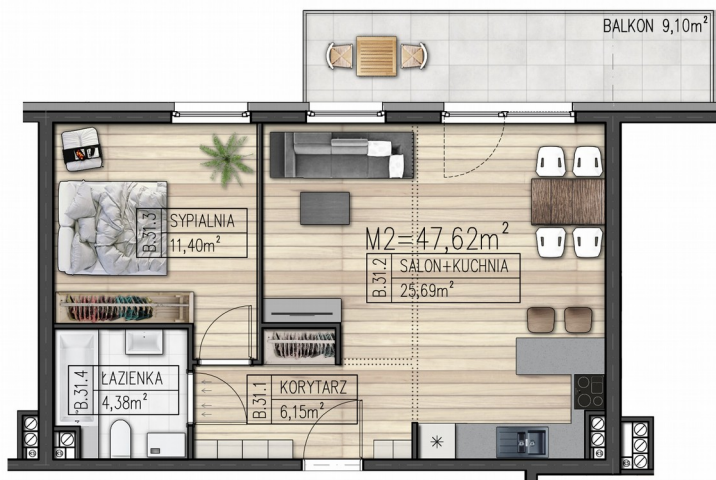

BUDYNEK:

B

PIĘTRO:

3

KARTA MIESZKANIA:

31

ZESTAWIENIE POWIERZCHNI LOKALU 31		
NR	NAZWA POMIESZCZENIA	POWIERZCHNIA
31.1	KORYTARZ	6,15m ²
31.2	SALON+KUCHNIA	25,69m ²
31.3	SYPIALNIA	11,40m ²
31.4	ŁAZIENKA	4,38m ²
SUMA		47,62m²
BALKON		9,10m ²

SKALA 1:100

RZUT BUDYNKU B
3 PIĘTRO - LOKAL 31

ZAGOSPODAROWANIE
TERENU