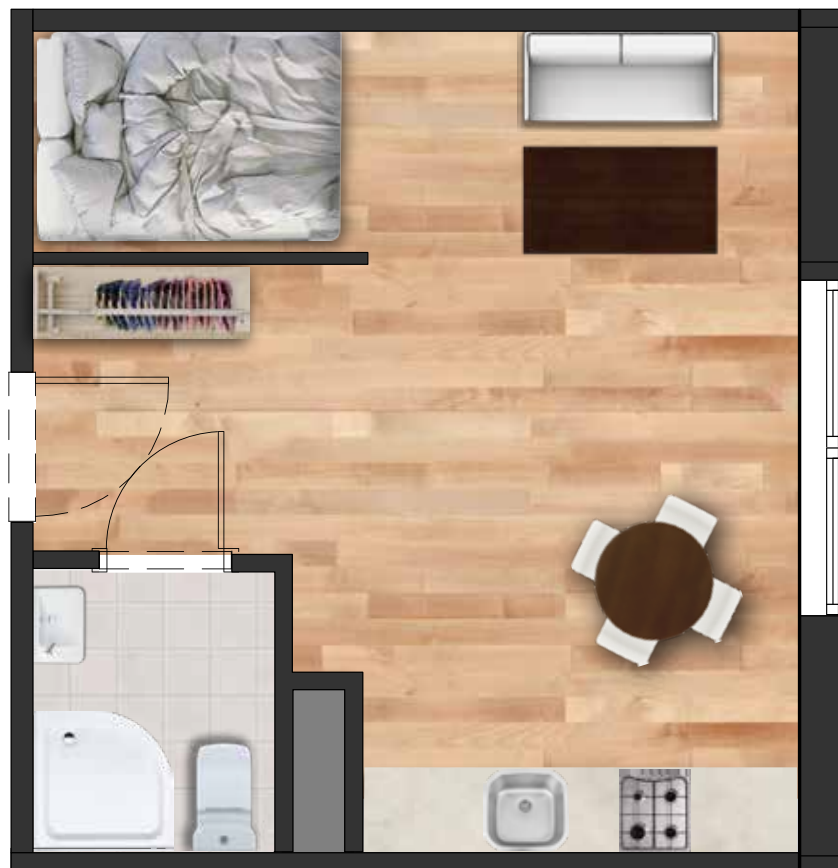

INWESTGRUPA

piętro:
2

karta lokalu:
I-P2_17

powierzchnia:
25,17 m²

SKALA 0 1 2 3 4m

RZUT BUDYNKU - PIĘTRO 2, LOKAL I - P2_17