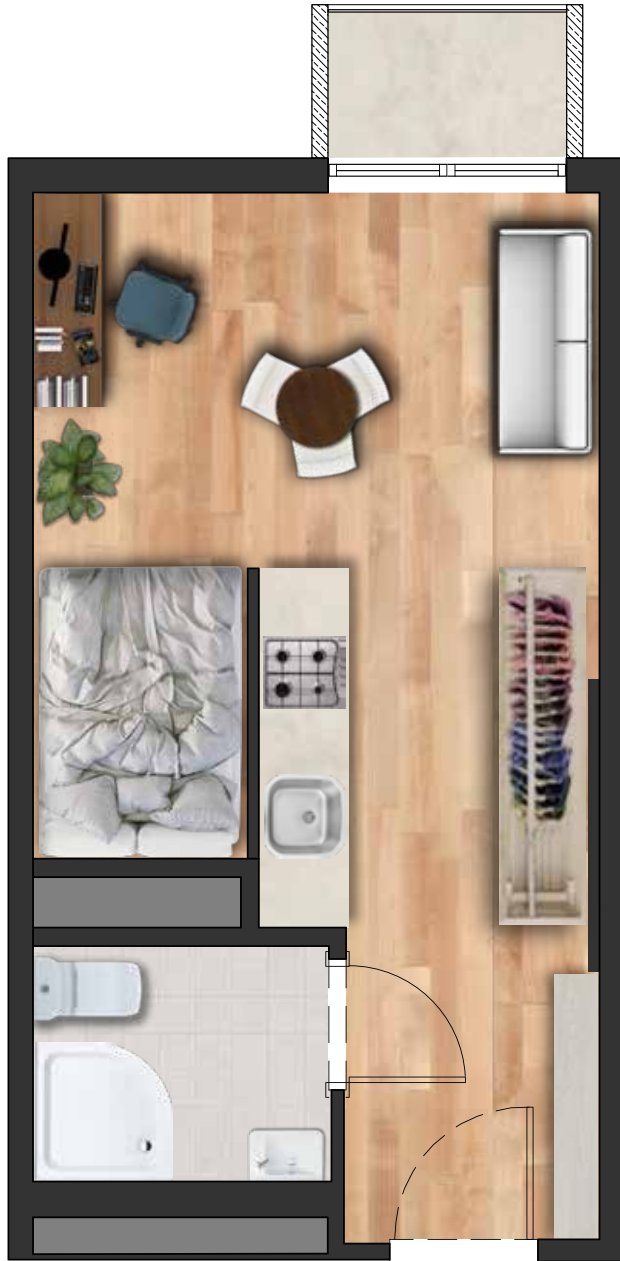

INWESTGRUPA

piętro:
1

karta lokalu:
I-P1_9

powierzchnia:
26,18 m²

SKALA 0 1 2 3 4m

RZUT BUDYNKU - PIĘTRO I, LOKAL I - P1_9